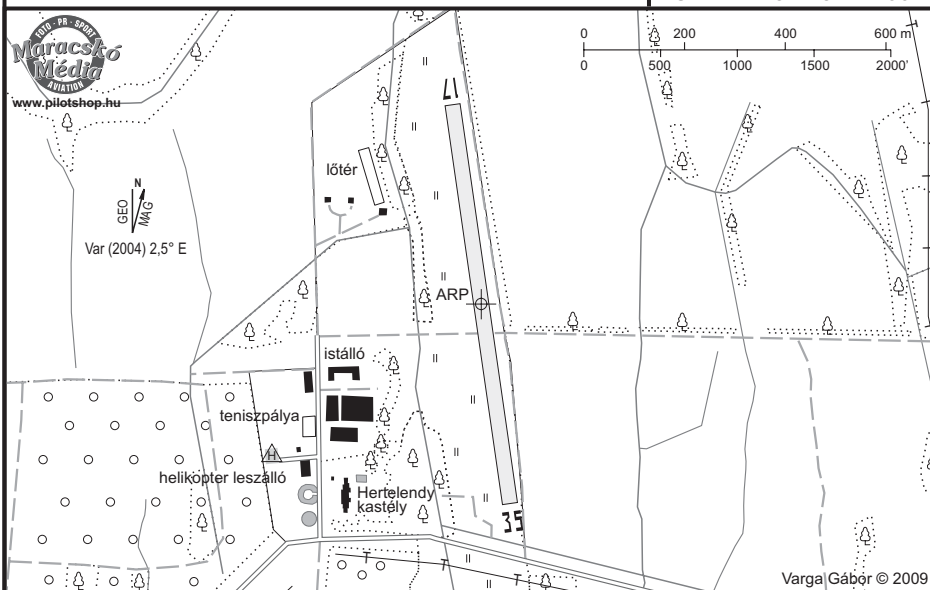

# HERTELENDY KASTÉLY

Elev: 143m 470ft

Poz/Loc.: 7km/4nm WSW Nagybjajom  
**N462222 E0172542**

**UNICOM 135.7 (Hertelendy repülőtér)**

VOR	FRQ	RAD	DME
SVR	117.7	224	39
VBA	117.4	015	39
ZAG	113.7	056	55
PCT	114.75	182	60

**Figyelmeztetés/Warning**  
 1. A Repítér keleti oldalán 20m-re a pálya szélétől egy 2m magas vaskerítés húzódik/20m east of RWY edge 2m high fence.  
 2. A reptér nyugati oldalán a pálya szélétől 6m-re egy esővíz levezető árok húzódik/6m west of the RWY edge trench.  
 3. A kastély, a lovarda és a lőtér fölé berepülni TILOS/Overflying the castle, equestry and shooting range is PROHIBITED