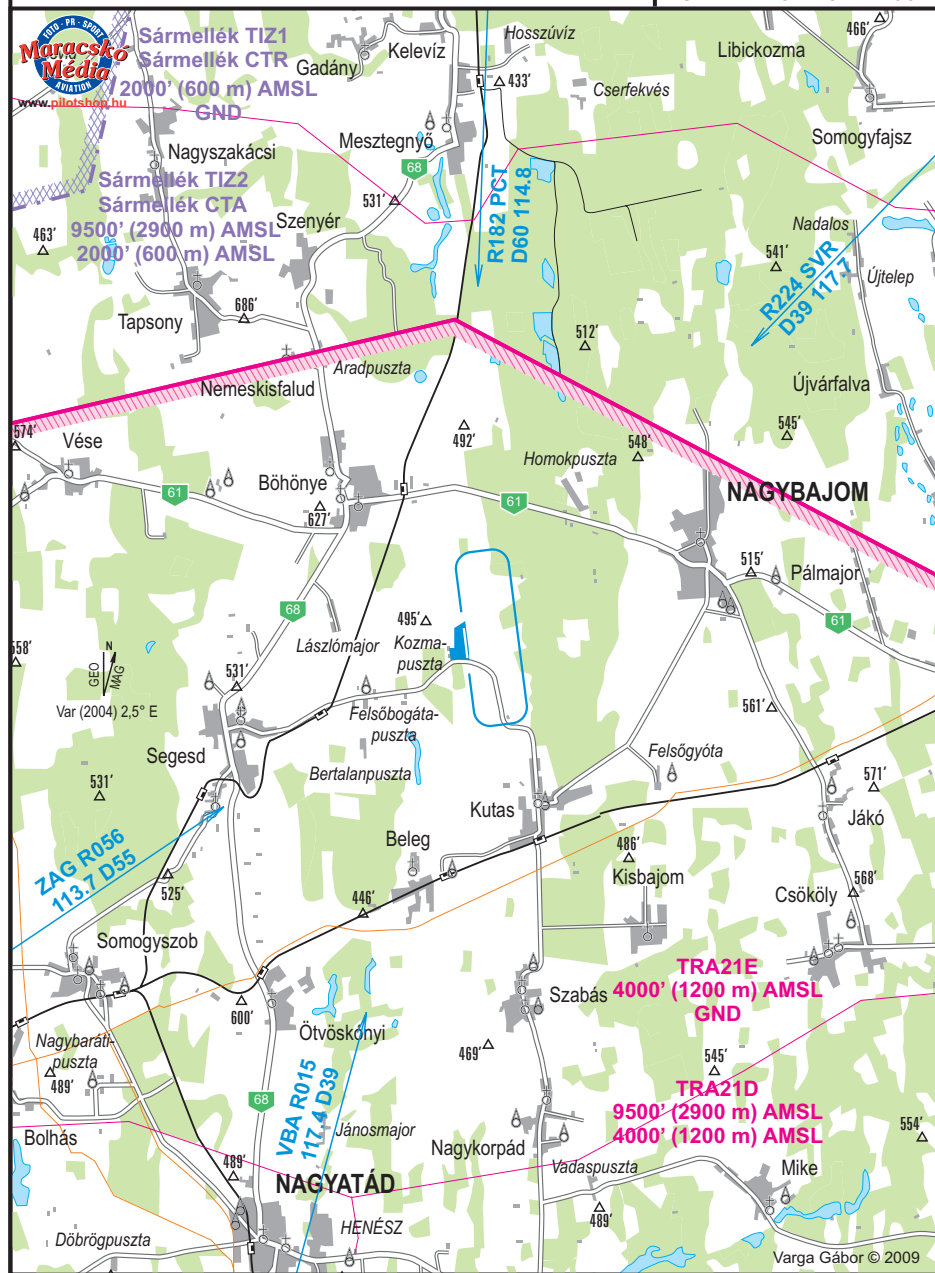

HERTELENDY KASTÉLY

Poz/Loc.: 7km/4nm WSW Nagybjajom
N462222 E0172542

UNICOM 135.7 (Hertelendy repülőtér)

VOR	FRQ	RAD	DME
SVR	117.7	224	39
VBA	117.4	015	39
ZAG	113.7	056	55
PCT	114.75	182	60