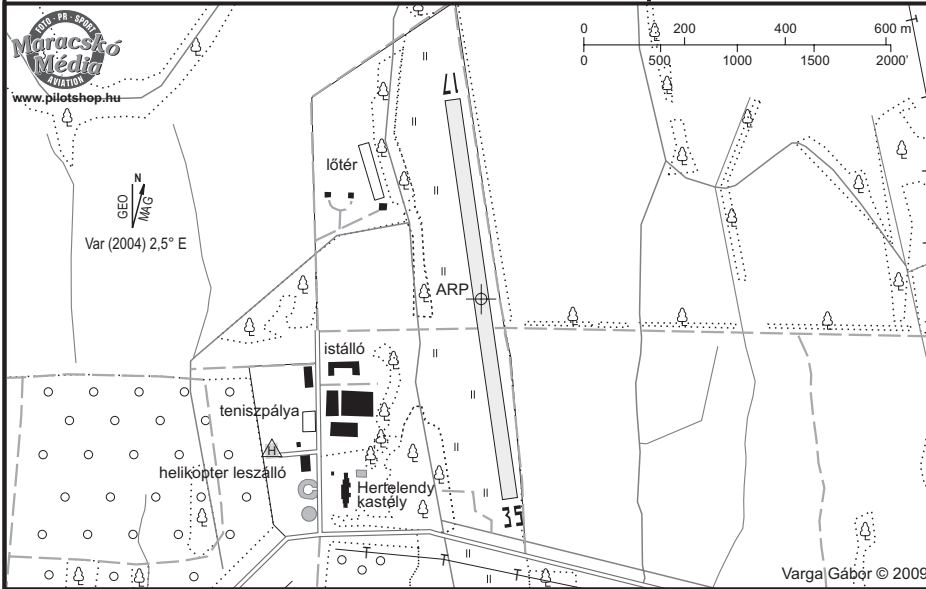

HERTELENDY KASTÉLY

Elev: 143m 470ft

Poz/Loc.: 7km/4nm WSW Nagybjajom
N462222 E0172542

UNICOM 135.7 (Hertelendy repülőtér)

VOR	FRQ	RAD	DME
SVR	117.7	224	39
VBA	117.4	015	39
ZAG	113.7	056	55
PCT	114.75	182	60

Figyelmeztetés/Warning

1. A Repítér keleti oldalán 20m-re a pálya szélétől egy 2m magas vaskerítés húzódik/20m east of RWY edge 2m high fence.
2. A reptér nyugati oldalán a pálya szélétől 6m-re egy esővíz levezető árok húzódik/6m west of the RWY edge trench.
3. A kastély, a lovarda és a lőtér fölé berepülni TILOS/Overflying the castle, equestrian and shooting range is PROHIBITED

Forgalmi kör/Traffic Pattern

17 LH, 35 RH 1500ft AMSL

Üzemelés/Operating hours

SR-SS (LT) április 1 és október 30 között/from 1. April till 30. October

Üzemanyag/Fuel

nincs/nil

Karbantartás/Maintenance

nincs/nil