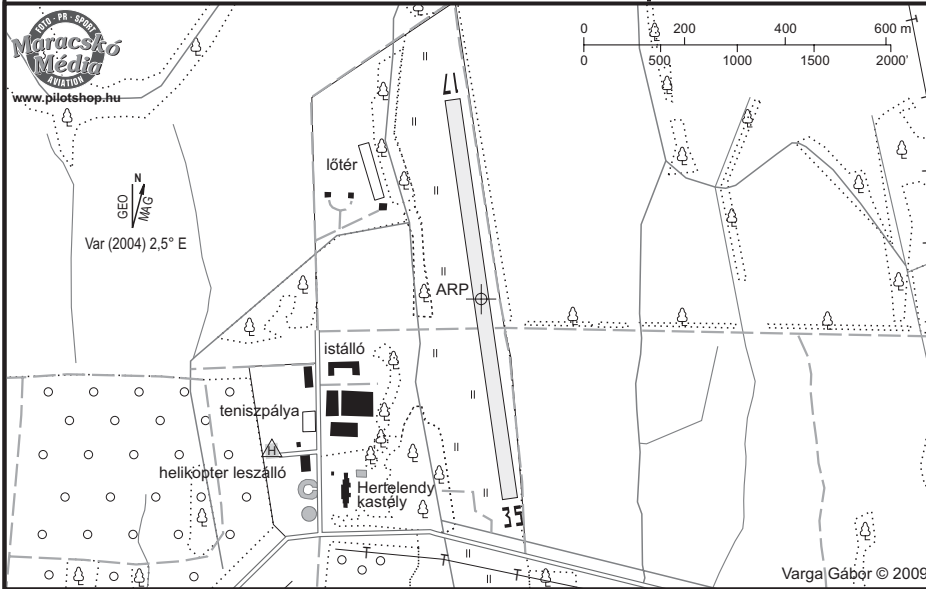

# HERTELENDY KASTÉLY

Elev: 143m 470ft

Poz/Loc.: 7km/4nm WSW Nagybjajom  
**N462222 E0172542**

**UNICOM 135.7 (Hertelendy repülőtér)**

VOR	FRQ	RAD	DME
SVR	117.7	224	39
VBA	117.4	015	39
ZAG	113.7	056	55
PCT	114.75	182	60